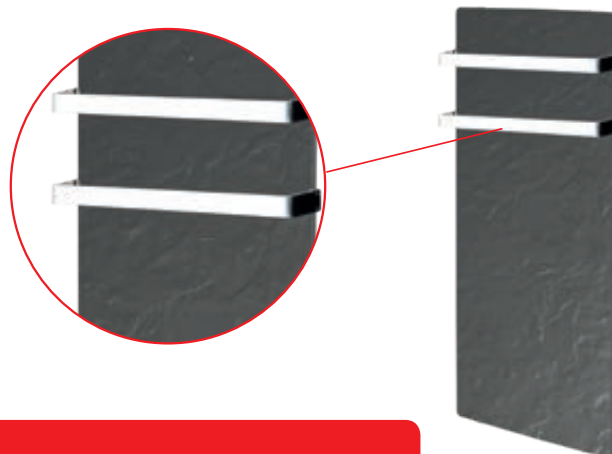

Accessoires design

- Livré avec deux barres en acier inoxydable (modèle asymétrique courbé)
- En option : des crochets porte-serviettes

Adaptez-le à votre intérieur

Installation verticale ou horizontale, au choix

| Puissance | Poids (Kg) |
|-----------|------------|
| 800 W | 20 |

Personnalisation

Personnalisez votre sèche-serviettes à votre goût !

- Placez les barres porte-serviettes à la hauteur souhaitée et du côté que vous préférez.*
- Vous pouvez également ajouter d'autres barres.
**Uniquement sur le modèle 800W.*

Description

Barre porte-serviettes courbée

Référence

BARSLIM

Version alternative

- Si vous le préférez, vous pouvez installer des barres porte-serviettes plates, avec fixations de chaque côté du Dual Kherr*. Question de goût !
**Uniquement sur le modèle 800W.*

| Description | Réf. 5 cm | Réf. 8 cm | Poids (Kg) |
|------------------------------|-----------|-----------|------------|
| Barre porte-serviettes plate | SS0050B | SS8050B | 0,50 |

Références Slim 2.0*