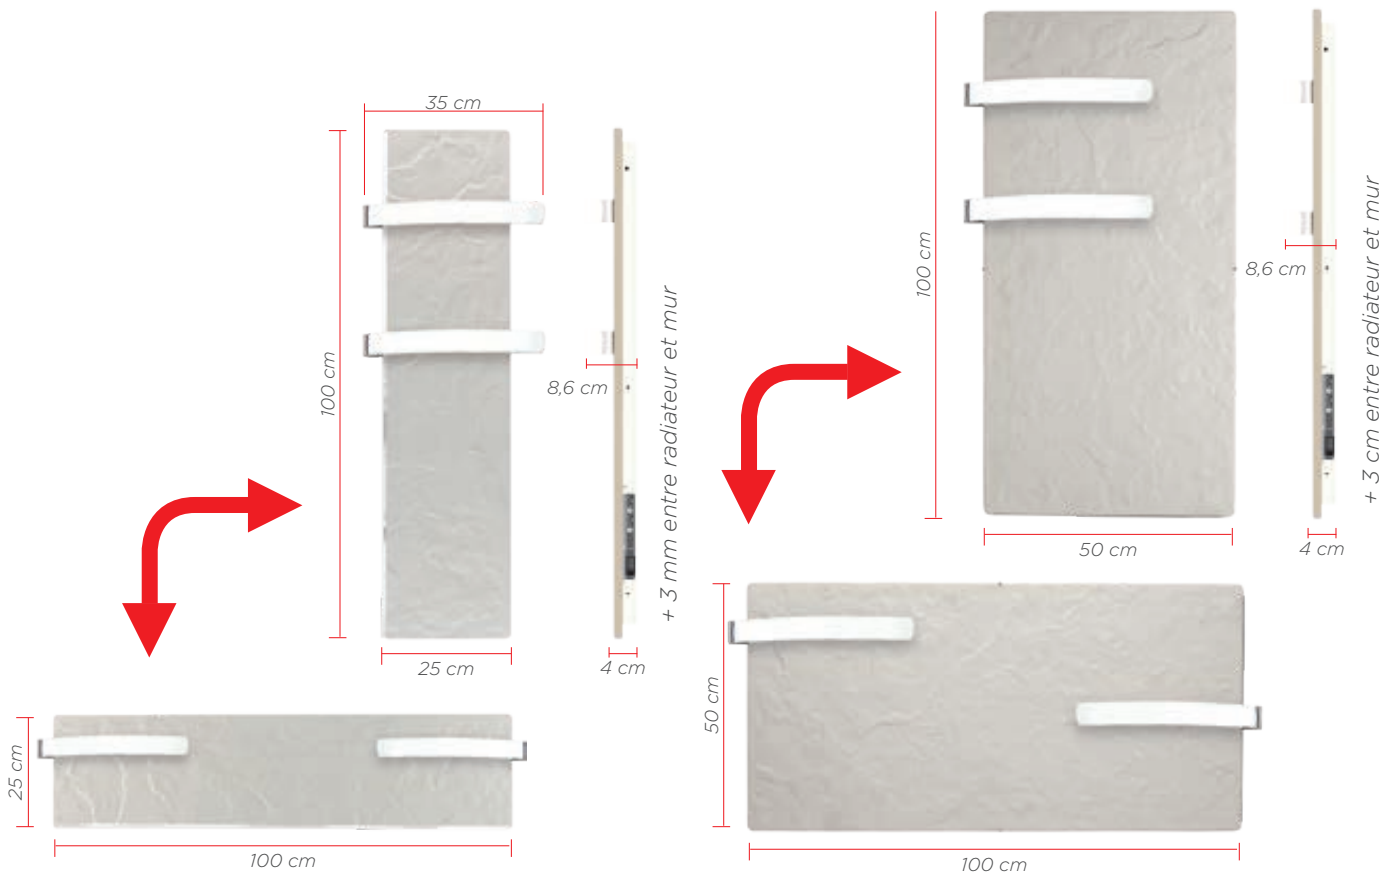

Accessoires design

- Livré avec deux barres en acier inoxydable (modèle asymétrique courbé)
- En option : des crochets porte-serviettes

Adaptez-le à votre intérieur

Installation verticale ou horizontale, au choix

Caractéristiques Slim 2.0

Barres porte-serviettes courbées

Extra plat

Accumulateur

DUAL-KHERR

Programmeur avec minuterie

Dimensions et puissances Slim 2.0

| Puissance | Poids (Kg) |
|-----------|------------|
| 500 W | 11 |

| Puissance | Poids (Kg) |
|-----------|------------|
| 800 W | 20 |

Personnalisation

Personnalisez votre sèche-serviettes à votre goût !

- Placez les barres porte-serviettes à la hauteur souhaitée et du côté que vous préférez.*
- Vous pouvez également ajouter d'autres barres.
**Uniquement sur le modèle 800W.*

Description

Barre porte-serviettes courbée

Référence

BARSLIM

Version alternative

- Si vous le préférez, vous pouvez installer des barres porte-serviettes plates, avec fixations de chaque côté du Dual Kherr*. Question de goût !
**Uniquement sur le modèle 800W.*