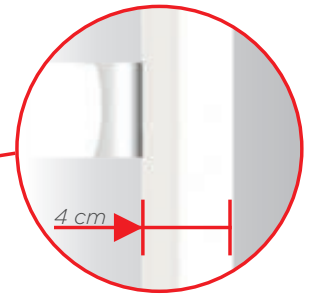

Accessoires design

- Livré avec deux barres en acier inoxydable (modèle asymétrique courbé)
- En option : des crochets porte-serviettes

Adaptez-le à votre intérieur

Installation verticale ou horizontale, au choix

Caractéristiques Slim 2.0

Barres porte-serviettes courbées

Extra plat

Accumulateur

DUAL-KHERR

Programmeur avec minuterie

Dimensions et puissances Slim 2.0

| Puissance | Poids (Kg) |
|-----------|------------|
| 500 W | 11 |

| Puissance | Poids (Kg) |
|-----------|------------|
| 800 W | 20 |

Personnalisation

Personnalisez votre sèche-serviettes à votre goût !

- Placez les barres porte-serviettes à la hauteur souhaitée et du côté que vous préférez.*
- Vous pouvez également ajouter d'autres barres.
**Uniquement sur le modèle 800W.*